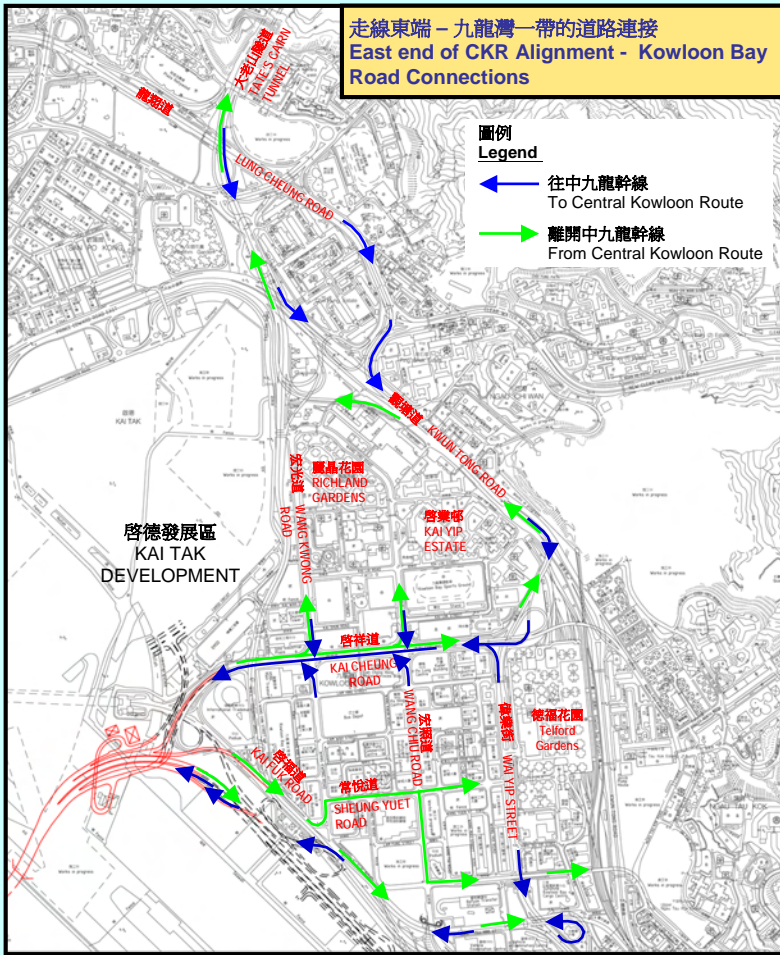

道路連接 – 東面

Local Road Connection – East End

我們重視你的意見

We Value Your Comment

「中九龍幹線通訊」是以月刊形式出版。如對本工程有任何疑問及意見，歡迎：

郵寄 香港皇后大道西421號華明中心4樓 或
 電郵 ckr@hyd.gov.hk 或 ckr@meinhardt.com.hk 或
 致電 2859 0101 或
 傳真 2540 1580